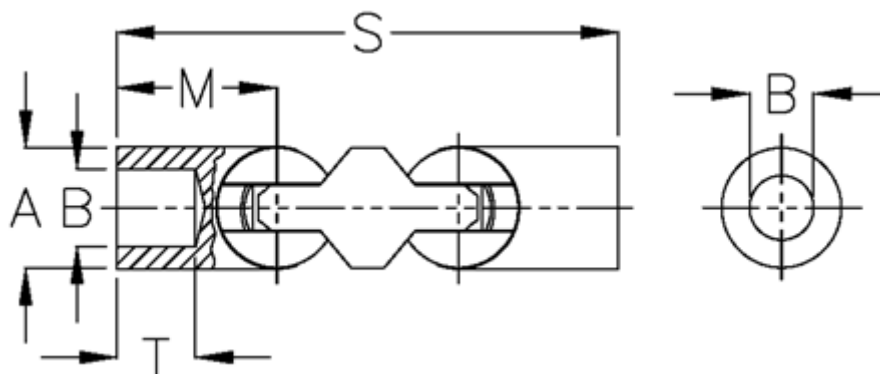

Varenummer: 07855300

Beskrivelse: Kugleled, dobbelt 0.855.300

Mål

A	= 55
B H7	= 30
M	= 67.5
s	= 200
T	= 35